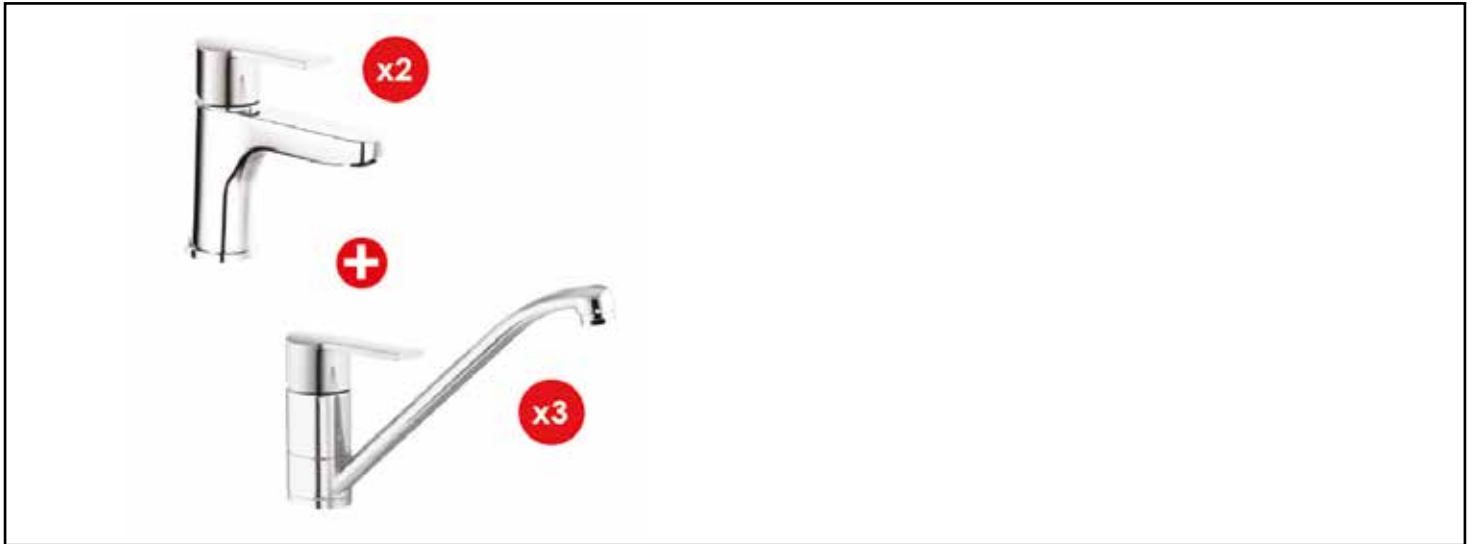

Référence : **LOTNAMO**

DESCRIPTION

Pack composé de : - 2 Mitigeurs de lavabo Nam'O C3 ROLF. - Cartouche 35 mm. - 3 Mitigeurs d'évier Nam'O C3 ROLF. - Cartouche 35 mm